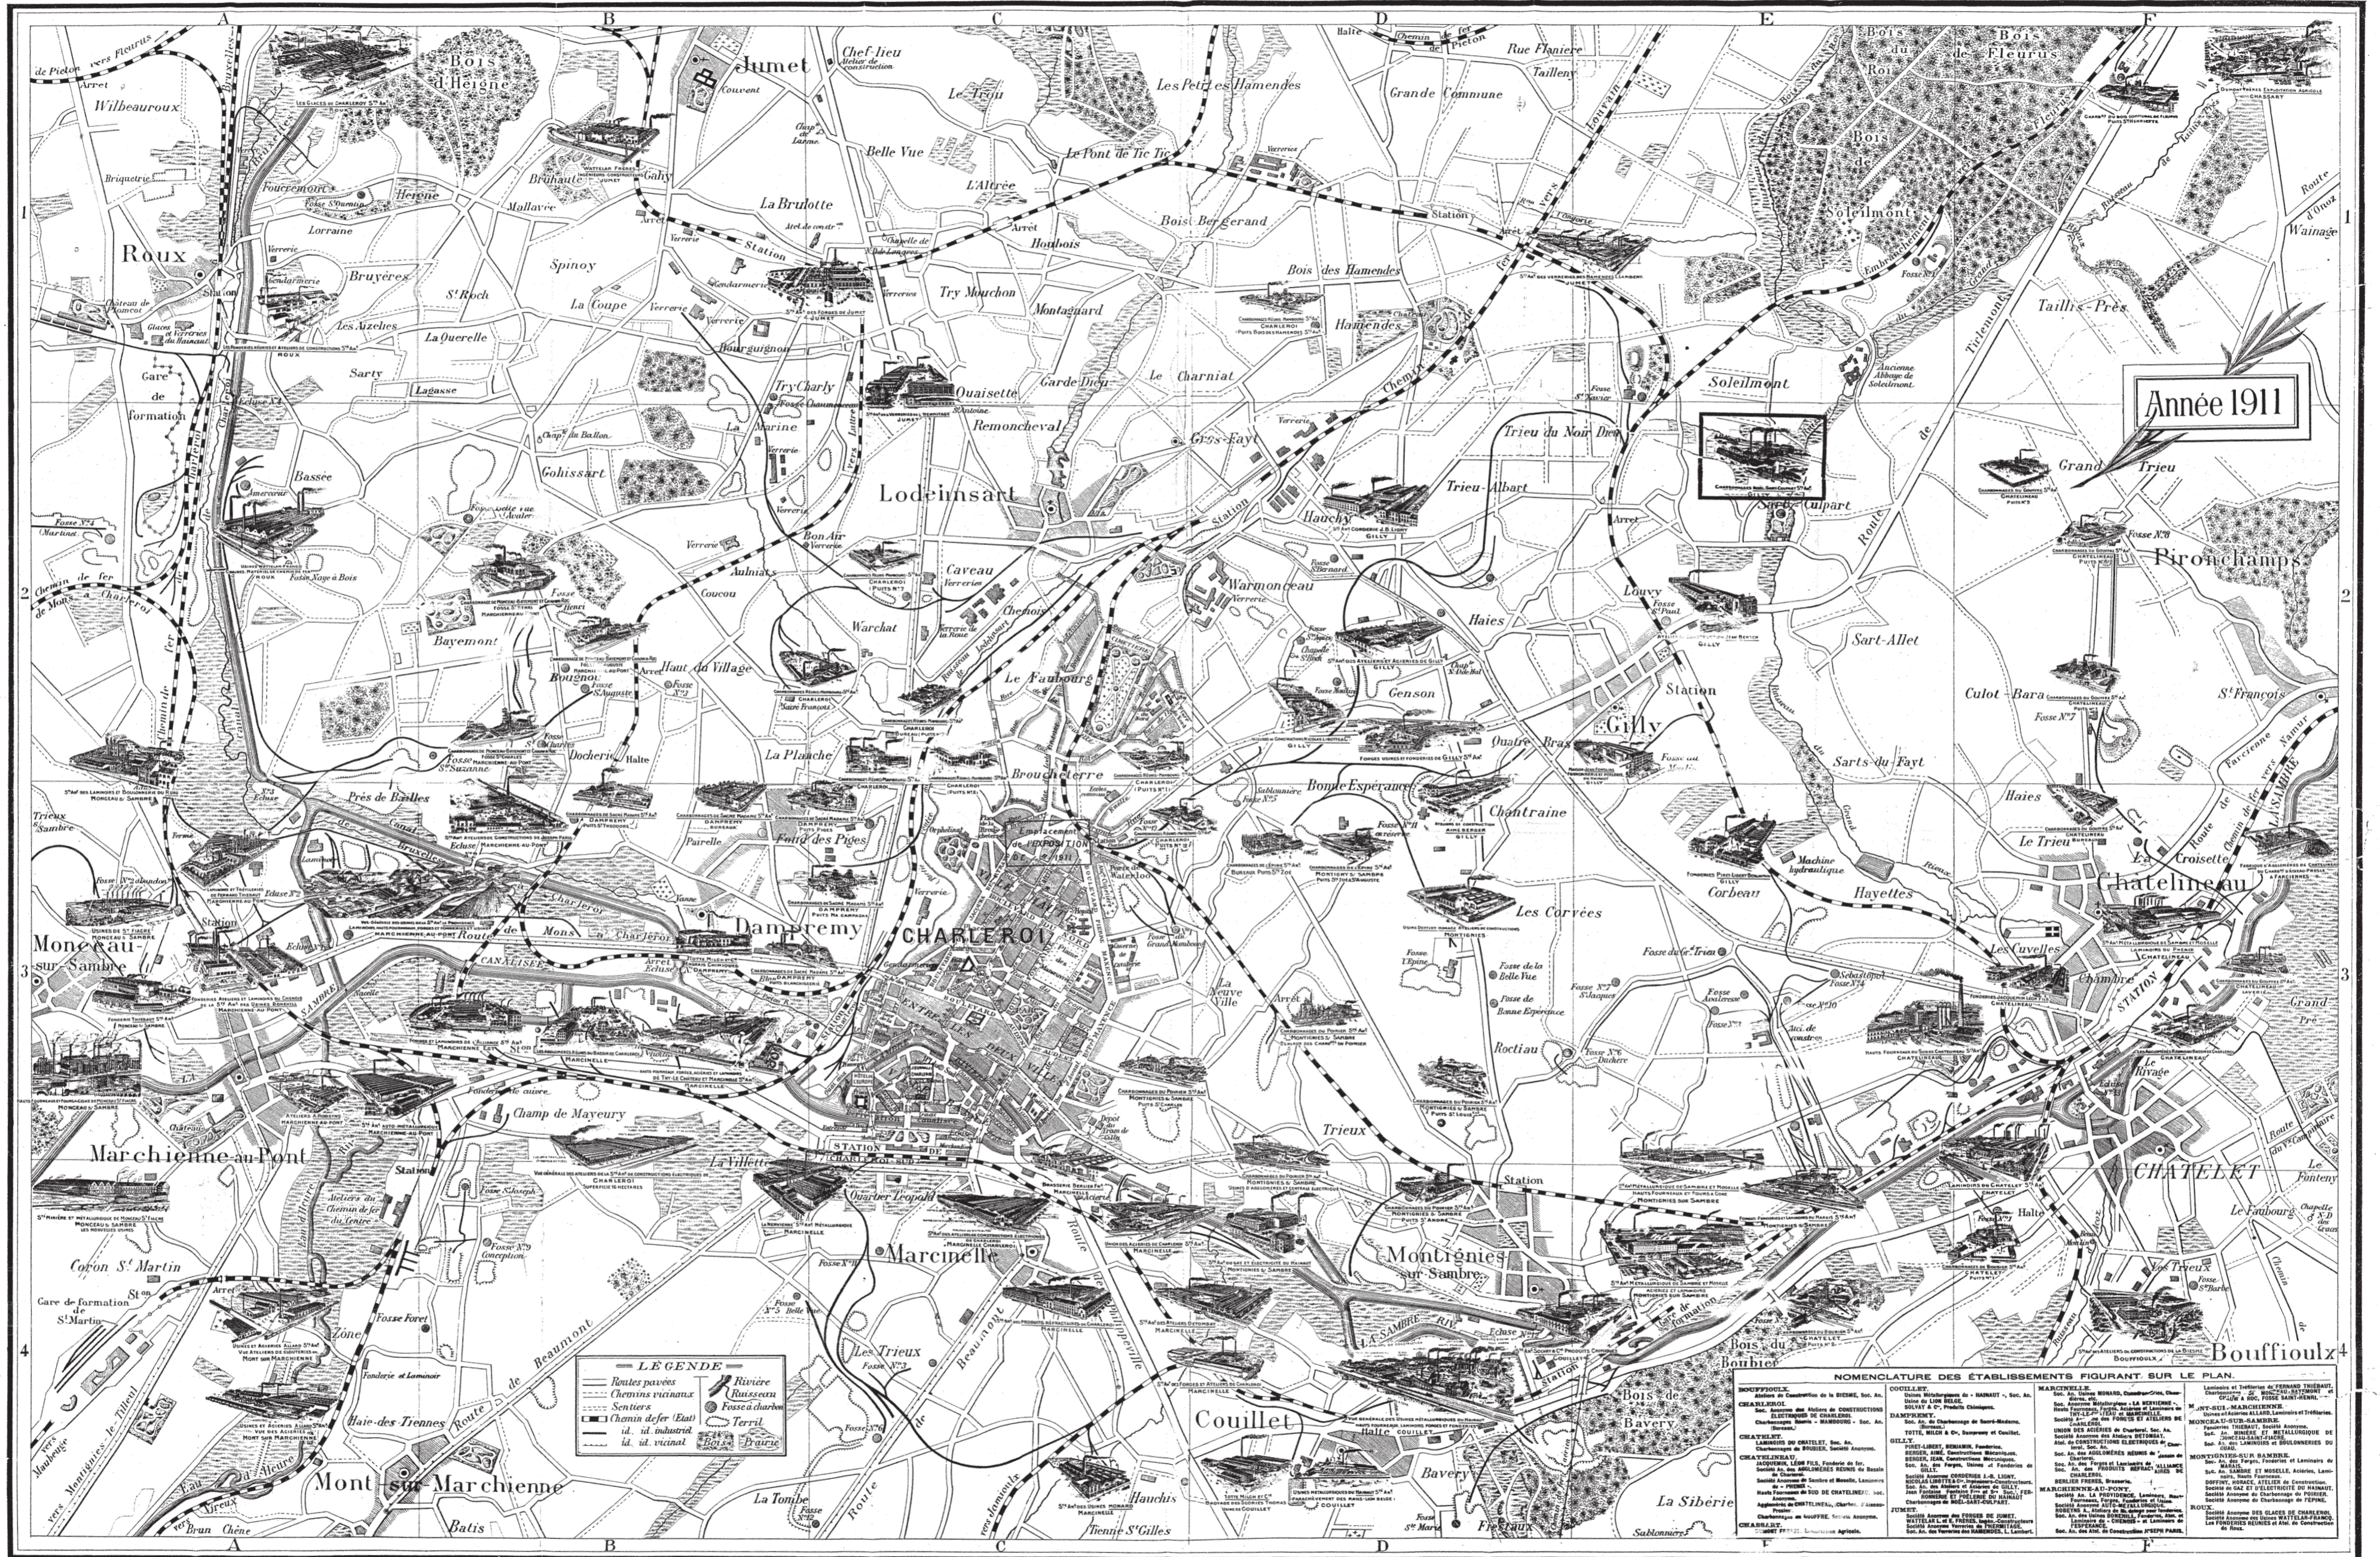

PLAN INDUSTRIEL DU

BASSIN DE CHARLEROI

PUBLIÉ A L'OCCASION DE

L'EXPOSITION DE 1911.

Publication officielle des Plans Industriels de Belgique. Rue Brasseur 11. Bruxelles. Téléphone 2186. L'Éclair et Cie.

Figures 1 et 2 par F. Dardes et M. de Lathauwer.

CHARBONNAGE DE NOËL-SART-CULPART, SOCIÉTÉ ANONYME

Charbons 1/2 gras, 1/4 gras et maigres. -- Anthracites. -- Boulets ovoïdes

GILLY (PRÈS CHARLEROI)

TÉLÉPHONE 91

TÉLÉPHONE 91